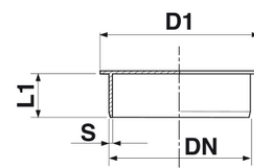

Socket plug

Push-Fit PVC-U Fittings EN 1401

RAL 8023 Red - RAL 7037 Grey

Reference	DN (mm)	D1 (mm)	S (mm)	L1 (mm)	RAL	Type
0661102	110	126	3,2	38	7037	-
066110E	110	126	3,2	38	8023	-
0661202	125	142	3,2	42	7037	-
066120E	125	142	3,2	42	8023	-
0661602	160	180	4,0	49	7037	-
066160E	160	180	4,0	49	8023	-
0662002	200	223	4,9	59	7037	-
066200E	200	223	4,9	59	8023	-
0662502	250	282	6,2	90	7037	-
0662501	250	282	6,2	90	8023	-
0663002	315	350	7,7	93	7037	-
0663001	315	350	7,7	93	8023	-
06640M2	400	440	9,8	95	7037	-
06640M1	400	440	9,8	95	8023	-
D665001	500	558	12,3	120	8023	Fabricated