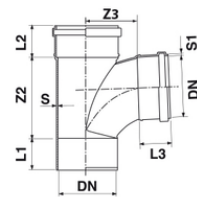

Long radius Branch 87°30'

Push-Fit PVC-U Fittings EN 1401
Gaskets EN 681-1 DIN 4060

NOTE: Gasket standard Lip Ring
RAL 8023 Red - RAL 7037 Grey

Reference	DN (mm)	S (mm)	S1 (mm)	Z2 (mm)	L1 (mm)	L2 (mm)	L3 (mm)	α	RAL	Type	Gasket
089135E	110	3,2	2,9	146	62	57,5	57,5	87° 30'	8023	SN8 SDR34	Standard