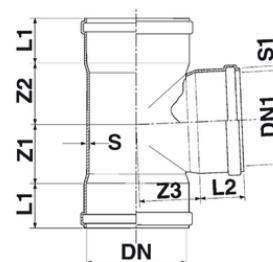

# Reduced branch 87°30' T/S

Push-Fit PVC-U Fittings EN 1401  
Gaskets EN 681-1 DIN 4060

RAL 8023 Red - RAL 7037 Grey

Reference	DN (mm)	DN1 (mm)	S (mm)	S1 (mm)	Z1 (mm)	Z2 (mm)	Z3 (mm)	L1 (mm)	L3 (mm)	$\alpha$	RAL	Gasket	Version	Type
0351741	160	110	4,0	3.2	70	75	95	72	56	87° 30'	8023	Bloccata/ Fixed	-	-
0463642	160	125	4,0	3.2	85	81	94	72	62	87° 30'	7037	Bloccata/ Fixed	-	-
0460141	200	110	4,9	3.2	108	110	120	86	60	87° 30'	8023	Bloccata/ Fixed	-	-
0460242	200	125	4,9	3.2	108	110	120	86	62	87° 30'	7037	Bloccata/ Fixed	-	-
0460642	200	160	4,9	4.0	108	110	132	86	74	87° 30'	7037	Bloccata/ Fixed	-	-
0460641	200	160	4,9	4.0	108	110	132	86	74	87° 30'	8023	Bloccata/ Fixed	-	-
1461242	250	125	6,2	3.2	100	100	132	103	130	87° 30'	7037	Bloccata/ Fixed	-	-
1461642	250	160	6,2	4.0	100	100	134	107	126	87° 30'	7037	Bloccata/ Fixed	-	-
1461651	250	160	6,2	4.0	100	100	134	107	126	87° 30'	8023	Bloccata/ Fixed	upon request	-
1462051	250	200	6,2	4.9	100	143	136	113	120	87° 30'	8023	Bloccata/ Fixed	upon request	-
1464141	315	110	7,7	3.2	150	150	176	116	56	87° 30'	8023	Bloccata/ Fixed	upon request	-

# Reduced branch 87°30' T/S

Reference	DN (mm)	DN1 (mm)	S (mm)	S1 (mm)	Z1 (mm)	Z2 (mm)	Z3 (mm)	L1 (mm)	L3 (mm)	α	RAL	Gasket	Version	Type
1464342	315	125	7,7	3.2	150	150	176	116	65	87° 30'	7037	Bloccata/ Fixed	-	-
1464242	315	160	7,7	4.0	150	150	180	116	73	87° 30'	7037	Bloccata/ Fixed	-	-
1464442	315	200	7,7	4.9	150	150	185	116	87	87° 30'	7037	Bloccata/ Fixed	-	-
1464451	315	200	7,7	4.9	150	150	185	116	87	87° 30'	8023	Bloccata/ Fixed	-	-
1463342	400	125	9,8	3.2	192	192	240	145	65	87° 30'	7037	Bloccata/ Fixed	upon request	Thermoformed
1467741	400	200	9,8	4.9	192	192	250	145	95	87° 30'	8023	Bloccata/ Fixed	-	Thermoformed
1468842	400	250	9,8	6.2	227	227	270	145	105	87° 30'	7037	Bloccata/ Fixed	-	Thermoformed
1469942	400	315	9,8	7.7	227	227	260	145	125	87° 30'	7037	Bloccata/ Fixed	-	Thermoformed