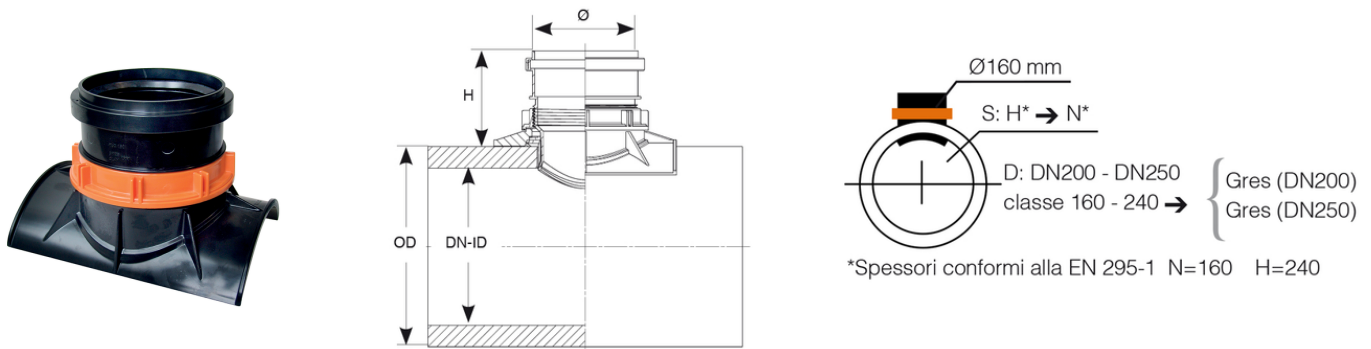

# Easy Clip City ID Ø200-250

Mechanical saddle 90° for compact solid wall pipes/smooth pipes with small diameters.

Standard lip ring

Included one tube of lubricant: Camon scivolina Art. 6741500 jar gr. 150

GUIDE TO CHOOSE THE RIGHT MECHANICAL SADDLE <https://configuratore.redi.it/>

Reference	DN (mm)	H (mm)	Ø (mm)	L1 (mm)	L2 (mm)	L3 (mm)	Type
1431658 tubo standard	(ID) 200 / (OD) 242	158	160	194	290	219	Class (KN M2) 160
1431658 tubo extra	(ID) 200 / (OD) 254	152	160	194	290	219	Class (KN M2) 240
1432658 tubo standard	(ID) 250 / (OD) 299	161	160	182	290	236	Class (KN M2) 160
1432658 tubo standard	(ID) 250 / (OD) 318	151	160	182	290	236	Class (KN M2) 240