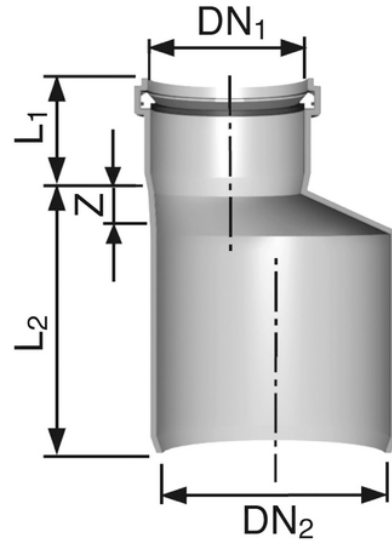

# Invert reducer

Reference	Colour	Z1 (mm)	L1 (mm)	L2 (mm)	DN (mm)	DN1 (mm)
0900511	Red RAL 8023	22	42	48	40	50
0900611	Red RAL 8023	22	42	48	40	63
0904811	Red RAL 8023	48	42	58	40	100
0902611	Red RAL 8023	22	42	48	50	63
0510711	Red RAL 8023	30	45	48	50	75
0901011	Red RAL 8023	45	45	61	50	100
0511111	Red RAL 8023	51	45	70	50	110
0903011	Red RAL 8023	22	42	48	63	100
0503311	Red RAL 8023	31	50	61	75	100
0907311	Red RAL 8023	48	55	115	75	125
0901211	Red RAL 8023	16	57	61	100	125