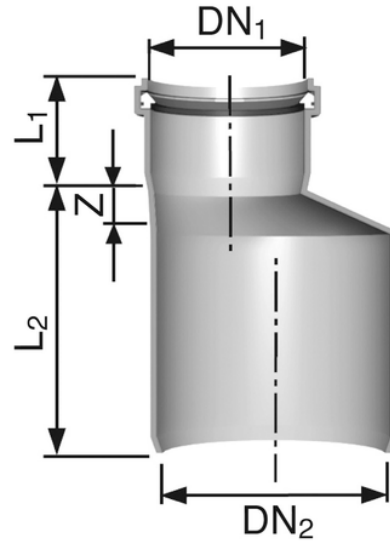

Invert reducer

Reference	Colour	Z1 (mm)	L1 (mm)	L2 (mm)	DN (mm)	DN1 (mm)
0900511	Red RAL 8023	22	42	48	40	50
0900611	Red RAL 8023	22	42	48	40	63
0904811	Red RAL 8023	48	42	58	40	100
0902611	Red RAL 8023	22	42	48	50	63
0510711	Red RAL 8023	30	45	48	50	75
0901011	Red RAL 8023	45	45	61	50	100
0511111	Red RAL 8023	51	45	70	50	110
0903011	Red RAL 8023	22	42	48	63	100
0503311	Red RAL 8023	31	50	61	75	100
0907311	Red RAL 8023	48	55	115	75	125
0901211	Red RAL 8023	16	57	61	100	125