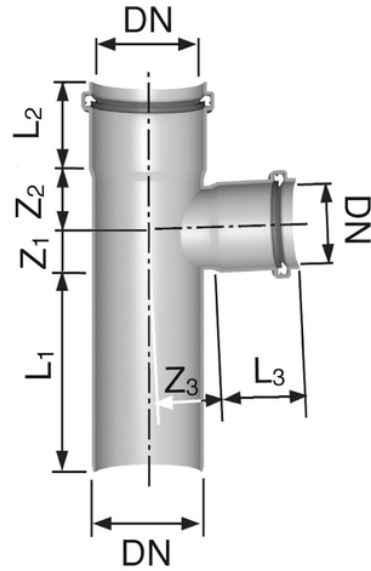

Branch 87° D/S

Reference	Colour	Z1 (mm)	DN (mm)	Z2 (mm)	Z3 (mm)	L1 (mm)	L2 (mm)	L3 (mm)
0818211	Red RAL 8023	9	82	-	-	-	-	-
0811011	Red RAL 8023	55	100	64	64	55	53	53