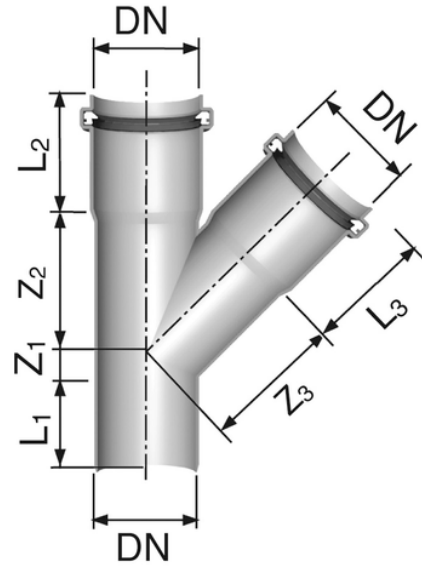

Branch 45° D/S

Reference	Colour	Z1 (mm)	Z2 (mm)	Z3 (mm)	L1 (mm)	L2 (mm)	L3 (mm)	DN (mm)
0800411	Red RAL 8023	9	52	52	49	45	45	40
0800511	Red RAL 8023	14	70	70	48	40	40	50
0880611	Red RAL 8023	9	52	52	49	45	45	63
0880711	Red RAL 8023	15	93	93	51	45	45	75
0808211	Red RAL 8023	9	52	52	49	45	45	82
0881011	Red RAL 8023	25	131	131	60	53	53	100