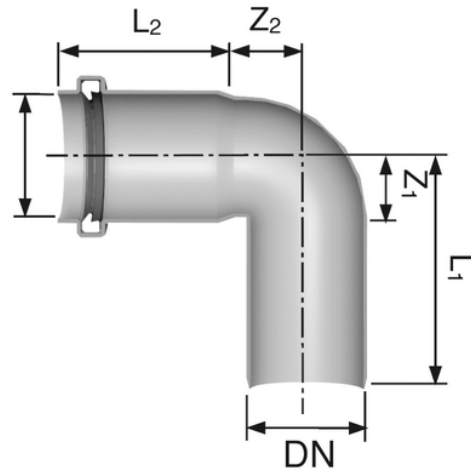

# Bend S/S 87° 30'

Reference	Colour	DN (mm)
0710411	Red RAL 8023	40
0710511	Red RAL 8023	50
0710611	Red RAL 8023	63
0740711	Red RAL 8023	75
0711011	Red RAL 8023	100