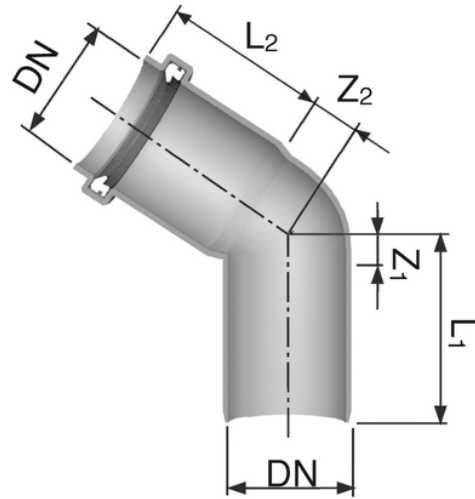

# Bend S/S 45°

Reference	Colour	Z1 (mm)	Z2 (mm)	L1 (mm)	L2 (mm)	DN (mm)
0700411	Red RAL 8023	8	22	48	36	40
0700511	Red RAL 8023	10	24	52	40	50
0700611	Red RAL 8023	8	22	48	36	63
0730711	Red RAL 8023	16	25	52	45	75
0708211	Red RAL 8023	8	22	48	36	82
0701011	Red RAL 8023	20	35	62	53	100