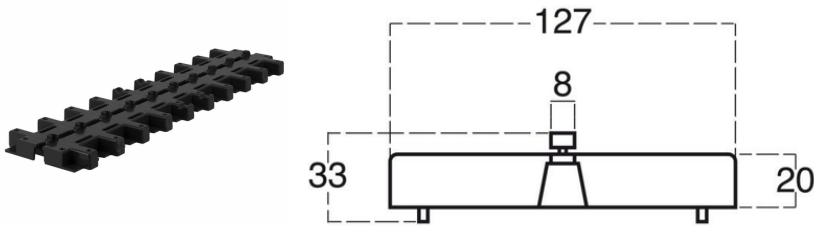

INVISIBLE slot grille

Reference	Colour	H (mm)	Dim (mm)	Material
CAB510F	Black	20	130X500	PVC