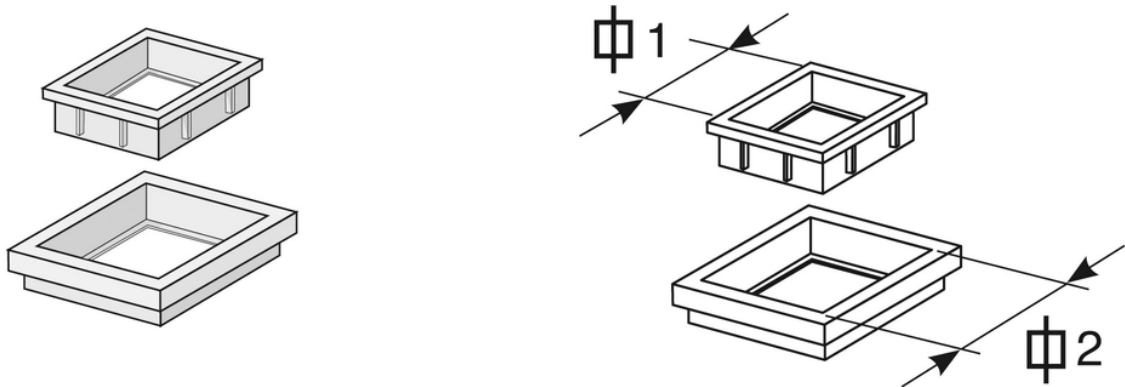

Spare part: Square adaptor (horizontal outlet)

Spare parts for rainwater gully

| Reference | RAL | Dim. 1 (mm) | Dim. 2 (mm) | Type |
|-----------|------|-------------|-------------|----------------|
| Y6666PQ | 7035 | 80 | 100 | Two components |