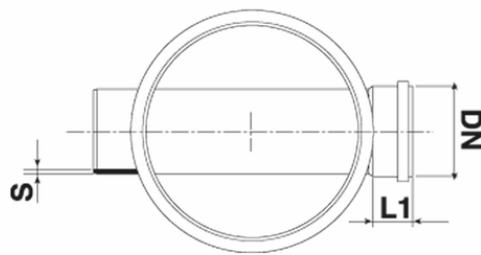

Access junction basis 400x160 1 outlet

NOTE: Gasket Standard Lip Ring
RAL 8023 Red

Reference	DN (mm)	DN1 (mm)	S (mm)	L1 (mm)	L2 (mm)	L3 (mm)	L4 (mm)	L5 (mm)	α	RAL	Version
196495X	400	160	5	74	85	275	605	230	0°	8023	3E.M/F - RNL