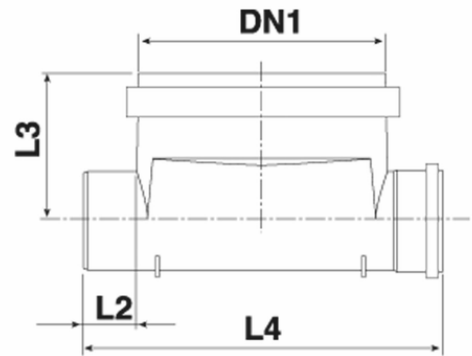

Access junction basis 400x160 1 outlet

NOTE: Gasket Standard Lip Ring
RAL 8023 Red

Reference	DN (mm)	DN1 (mm)	S (mm)	L1 (mm)	L2 (mm)	L3 (mm)	L4 (mm)	L5 (mm)	α	RAL	Version
196495X	400	160	5	74	85	275	605	230	0°	8023	3E.M/F - RNL