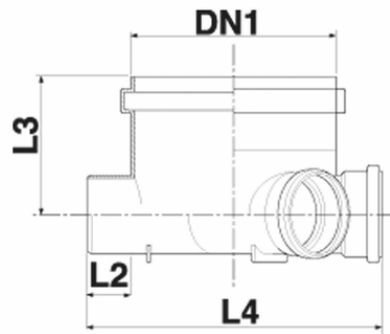

# Access junction basis 400x160 3 outlet

NOTE: Gasket Standard Lip Ring  
RAL 8023 Red

Reference	DN (mm)	DN1 (mm)	S (mm)	L1 (mm)	L2 (mm)	L3 (mm)	L4 (mm)	L5 (mm)	$\alpha$	RAL	Version
196435X	400	160	5	74	85	275	605	230	45°	8023	3E.M/F - RNL