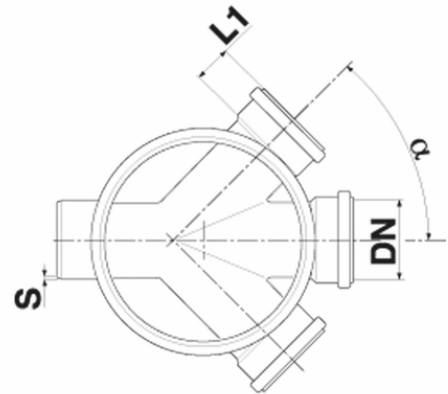

# Access junction basis 400x160 3 outlet

NOTE: Gasket Standard Lip Ring  
RAL 8023 Red

Reference	DN (mm)	DN1 (mm)	S (mm)	L1 (mm)	L2 (mm)	L3 (mm)	L4 (mm)	L5 (mm)	$\alpha$	RAL	Version
196435X	400	160	5	74	85	275	605	230	45°	8023	3E.M/F - RNL