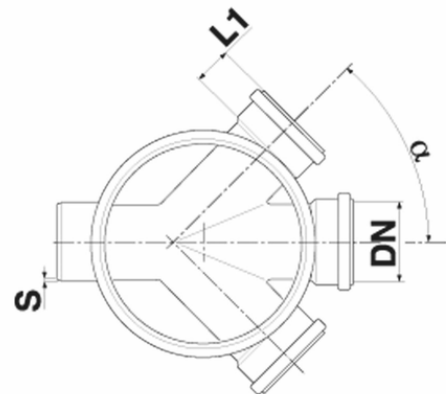

Access junction basis 400x160 3 outlet

NOTE: Gasket Standard Lip Ring
RAL 8023 Red

Reference	DN (mm)	DN1 (mm)	S (mm)	L1 (mm)	L2 (mm)	L3 (mm)	L4 (mm)	L5 (mm)	α	RAL	Version
196435X	400	160	5	74	85	275	605	230	45°	8023	3E.M/F - RNL