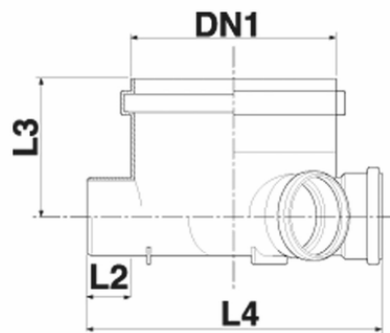

Access junction basis 400x160 3 outlet

NOTE: Gasket Standard Lip Ring
RAL 8023 Red

Reference	DN (mm)	DN1 (mm)	S (mm)	L1 (mm)	L2 (mm)	L3 (mm)	L4 (mm)	L5 (mm)	α	RAL	Version
196435X	400	160	5	74	85	275	605	230	45°	8023	3E.M/F - RNL