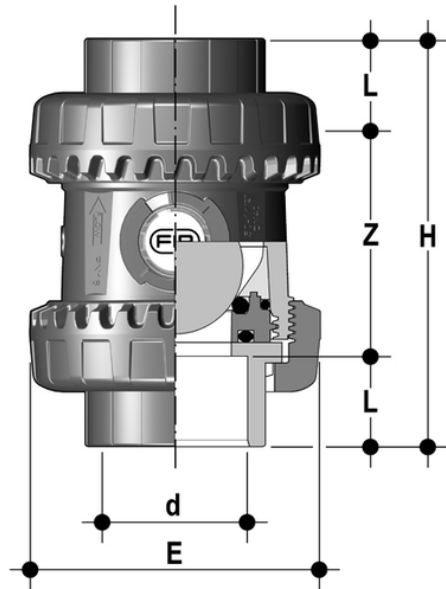

# EPDM

Easyfit ball check valve with female ends for solvent welding, metric series.

Reference	d	DN	PN	E	H	L	Z	g
SXEIA020E	20	15	16	54	82	16	50	148
SXEIA025E	25	20	16	63	91	19	53	190
SXEIA032E	32	25	16	72	103	22	59	300
SXEIA040E	40	32	16	85	120	26	68	460
SXEIA050E	50	40	16	100	139	31	77	675
SXEIA063E	63	50	16	118	174	38	98	1080