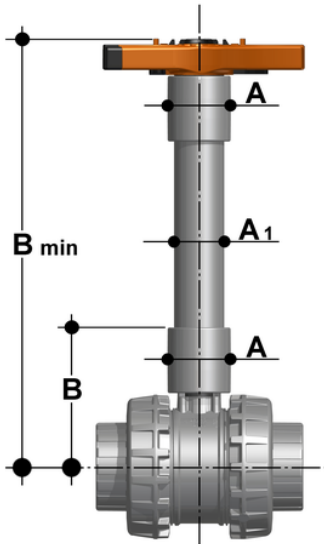

PSE Stem extension

Stem extension for PVC-U metric series or ASTM pipes.

Reference	DN	A	A[5:1]	B	B min	To be used with:
PSE090	65 - 80	76	63 METRIC	159 - 166	364 - 371	VEE - VXE
PSE110	100	76	63 METRIC	186	433	VEE - VXE
PSE300	65 - 80	76	2" ASTM	159 - 166	364 - 371	VEE - VXE
PSE400	100	76	2" ASTM	186	433	VEE - VXE