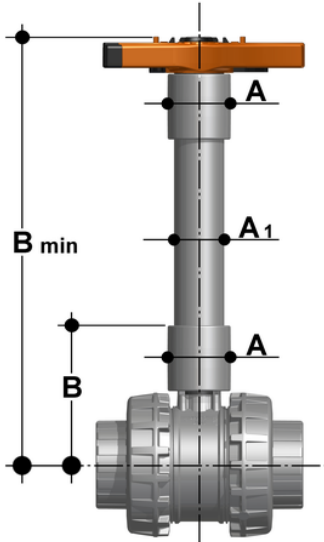

# PSE Stem extension

Stem extension for PVC-U metric series or ASTM pipes.

| Reference | DN      | A  | A[5:1]    | B         | B min     | To be used with: |
|-----------|---------|----|-----------|-----------|-----------|------------------|
| PSE090    | 65 - 80 | 76 | 63 METRIC | 159 - 166 | 364 - 371 | VEE - VXE        |
| PSE110    | 100     | 76 | 63 METRIC | 186       | 433       | VEE - VXE        |
| PSE300    | 65 - 80 | 76 | 2" ASTM   | 159 - 166 | 364 - 371 | VEE - VXE        |
| PSE400    | 100     | 76 | 2" ASTM   | 186       | 433       | VEE - VXE        |