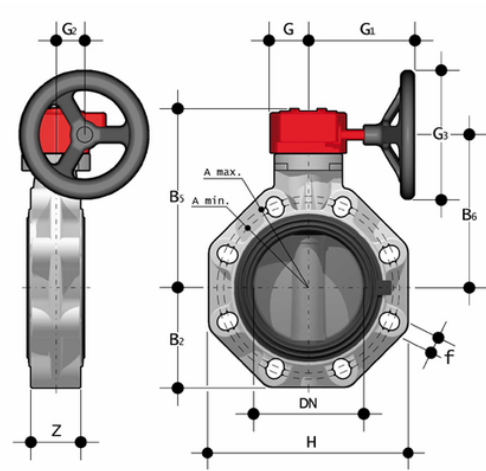

EPDM

Gearbox operated Butterfly valve.

Reference	d - Size	DN	PN	A min	A max	øA	B[5:2]	B[5:5]	B[5:6]	G	G[5:1]	G[5:2]	G[5:3]	H	U	Z	g
FKOARM075E	75 - 2"1/2	65	10	128	144	-	80	174	146	48	135	39	125	165	4	46	2608
FKOARM090E	90 - 3"	80	10	145	160	-	93	188	160	48	135	39	125	185	12	49	3063
FKOARM110E	110 - 4"	100	10	165	190	-	107	202	174	48	135	39	125	211	8	56	3481
FKOARM140E	140 - 5"	125	10	204	215	-	120	222	194	48	144	39	200	240	8	64	4434
FKOARM160E	160 - 6"	150	10	230	242	-	134	235	207	48	144	39	200	268	8	70	5299
FKOARM225E	225	200	10	280	298	-	161	287	256	65	204	60	200	323	8	71	8945
FKOARM280E	280	*250	10	335	362	350	210	317	281	88	236	76	250	405	8	114	18727
FKOARM315E	315	*300	8	390	432	400	245	374	338	88	236	76	250	475	12	114	23004