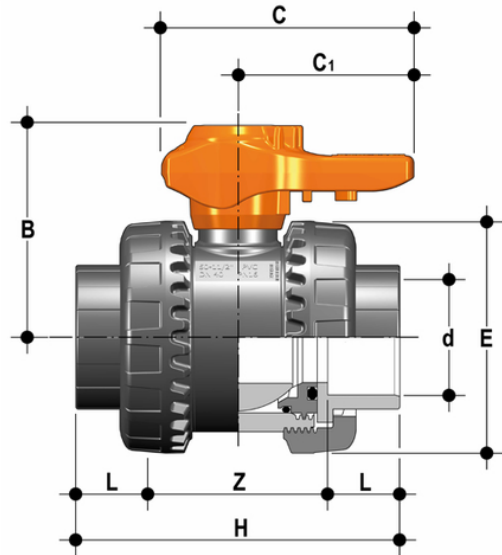

Easyfit 2-way ball valve with female ends for solvent welding, metric series.

Reference	d	DN	PN	B	C	C ₁	E	H	L	Z	g
VXEIA016F	16	10	16	49	64	44	54	82	16	50	180
VXEIA020F	20	15	16	49	64	44	54	82	16	50	175
VXEIA025F	25	20	16	62	78	55	63	91	19	53	260
VXEIA032F	32	25	16	71	87	60	72	103	22	59	365
VXEIA040F	40	32	16	82	102	72	85	120	26	68	565
VXEIA050F	50	40	16	92	109	76	100	139	31	77	795
VXEIA063F	63	50	16	110	133	94	118	174	38	98	1325