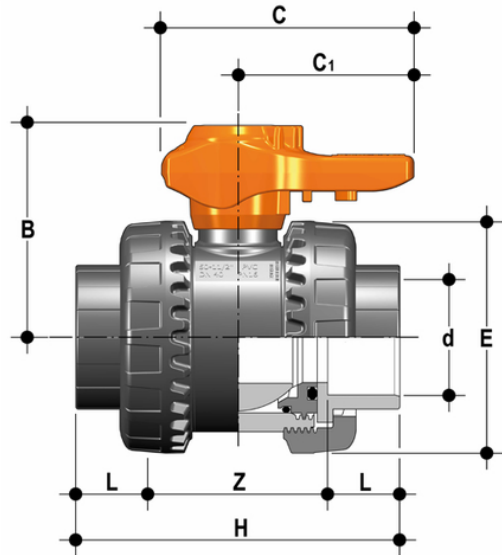

Easyfit 2-way ball valve with female ends for solvent welding, metric series.

Reference	d	DN	PN	B	C	C[5:1]	E	H	L	Z	g
VXEIA016F	16	10	16	49	64	44	54	82	16	50	180
VXEIA020F	20	15	16	49	64	44	54	82	16	50	175
VXEIA025F	25	20	16	62	78	55	63	91	19	53	260
VXEIA032F	32	25	16	71	87	60	72	103	22	59	365
VXEIA040F	40	32	16	82	102	72	85	120	26	68	565
VXEIA050F	50	40	16	92	109	76	100	139	31	77	795
VXEIA063F	63	50	16	110	133	94	118	174	38	98	1325